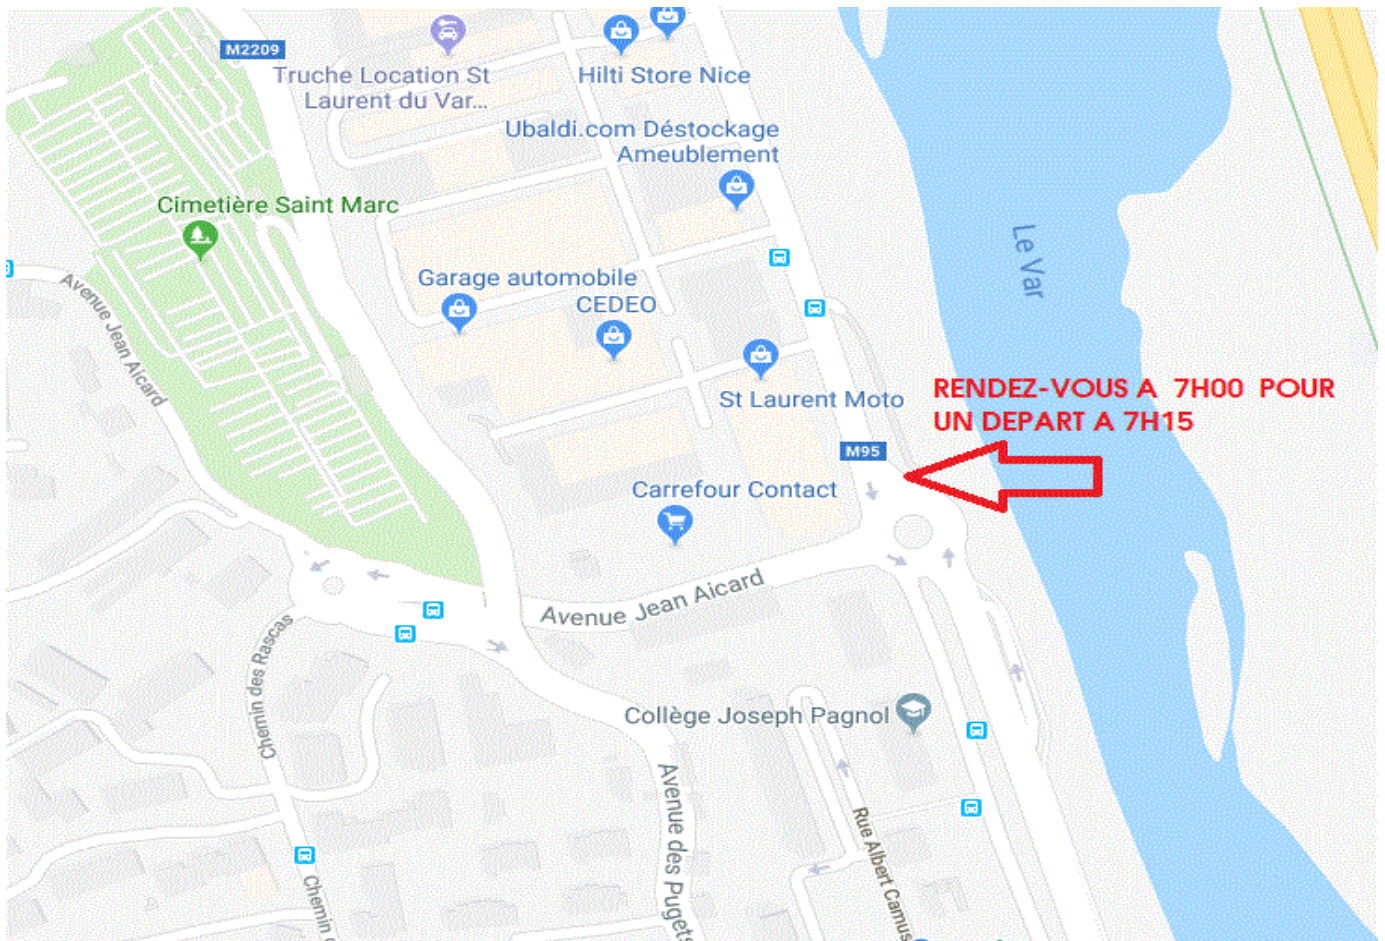

SAINT LAURENT NEIGE LIEU DE RENDEZ-VOUS LE MERCREDI UNIQUEMENT

RENDEZ VOUS DES SORTIES MERCREDI ET SAMEDI

ROUTE DE GRENOBLE (RD 202)